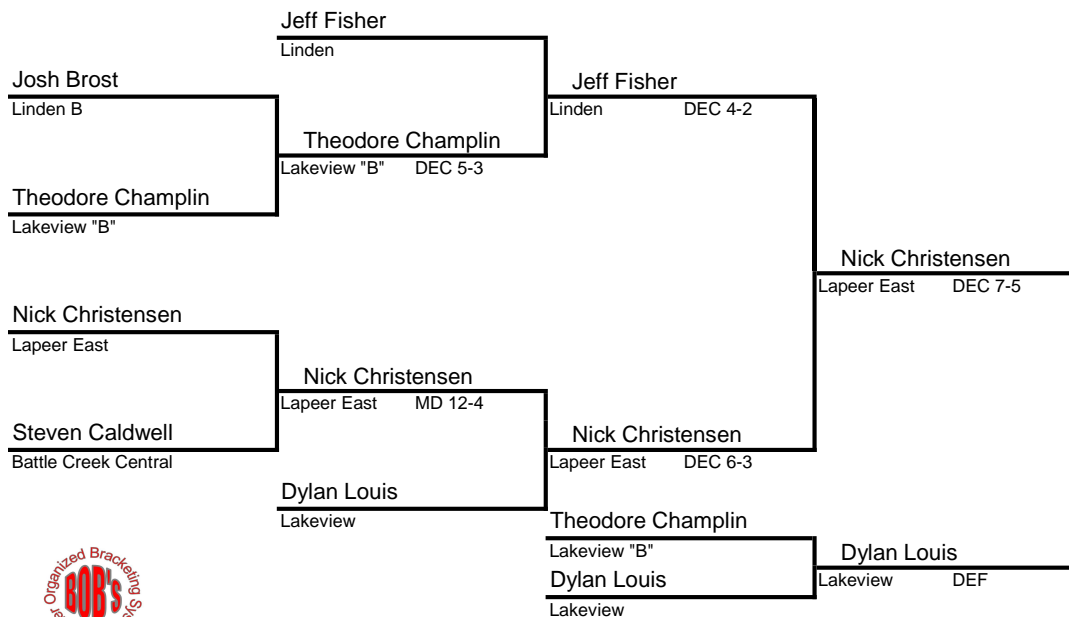

Bill Evans Memorial Invitational

POOL A			RD 1	W I N	L O S S	RD 2	W I N	L O S S	RD 3	W I N	L O S S
			X	SCORE		X	SCORE		97	SCORE	
1	RJ Gaskill	MIL	2	VOID		BYE	BYE		3	F	1:50
2	Void		1	L		3	L		BYE	BYE	
3	Josh Brost	XLIN	BYE	BYE		2	VOID		1	L	
POOL B			RD 1	W I N	L O S S	RD 2	W I N	L O S S	RD 3	W I N	L O S S
			20	SCORE		51	SCORE		98	SCORE	
4	Theodore Champlin	LAKB	BYE	BYE		5	DEC 8-4		6	L	
5	Trent Hullett	PW	6	L		4	L		BYE	BYE	
6	Dylan Louis	LAK	5	F 1:35		BYE	BYE		4	DEC 3-1	
POOL C			RD 1	W I N	L O S S	RD 2	W I N	L O S S	RD 3	W I N	L O S S
			21	SCORE		52	SCORE		99	SCORE	
7	Sam Erwin	BRO	8	F :40		BYE	BYE		9	F 2:53	
8	Jonathon Carson	XBCC	7	L		9	L		BYE	BYE	
9	Nick Christensen	LE	BYE	BYE		8	F 2:44		7	L	
POOL D			RD 1	W I N	L O S S	RD 2	W I N	L O S S	RD 3	W I N	L O S S
			X	SCORE		X	SCORE		100	SCORE	
10	Steven Caldwell	BCC	BYE	BYE		11	VOID		12	L	
11	Void		12	L		10	L		BYE	BYE	
12	Jeff Fisher	LIN	11	VOID		BYE	BYE		10	MD 18-7