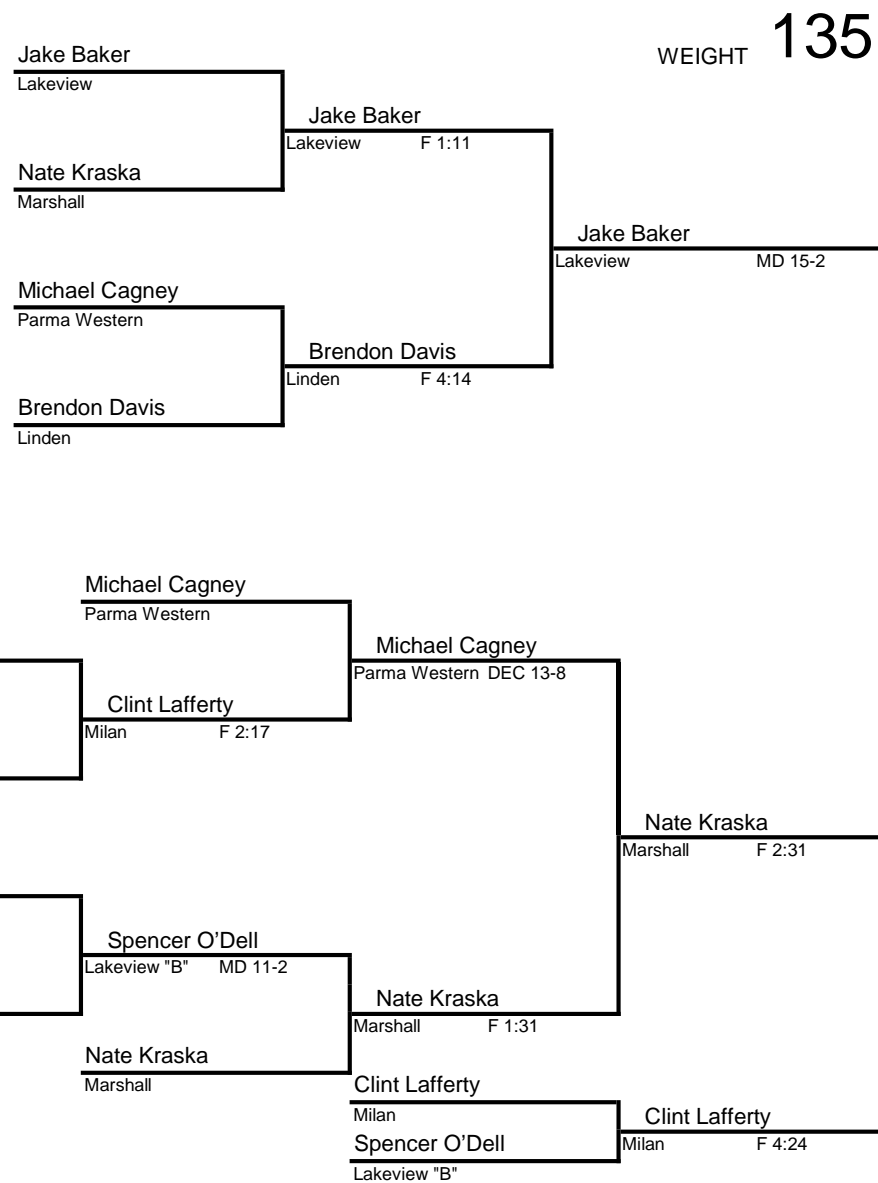

Bill Evans Memorial Invitational

POOL A		RD 1	W I N	L O S S	RD 2	W I N	L O S S	RD 3	W I N	L O S S
		8	SCORE		39	SCORE		81	SCORE	
1	Jake Baker LAK	2	F 1:32		BYE	BYE		3	TF 15-0	
2	Deandre Webb XBCC	1	L		3	L		BYE	BYE	
3	Clint Lafferty MIL	BYE	BYE		2	F :55		1	L	

POOL B		RD 1	W I N	L O S S	RD 2	W I N	L O S S	RD 3	W I N	L O S S
		9	SCORE		40	SCORE		82	SCORE	
4	Nate Kraska MAR	BYE	BYE		5	F :48		6	F 1:59	
5	Don Howk BRO	6	L		4	L		BYE	BYE	
6	Trey Mathews MEN	5	DEC 5-1		BYE	BYE		4	L	

POOL C		RD 1	W I N	L O S S	RD 2	W I N	L O S S	RD 3	W I N	L O S S
		10	SCORE		41	SCORE		83	SCORE	
7	Michael Cagney PW	8	F 1:33		BYE	BYE		9	TF 18-2	
8	Austin Mingee LE	7	L		9	L		BYE	BYE	
9	Austin Leshar BCC	BYE	BYE		8	MD 14-2		7	L	

POOL D		RD 1	W I N	L O S S	RD 2	W I N	L O S S	RD 3	W I N	L O S S
		11	SCORE		42	SCORE		84	SCORE	
10	Aaron Olson XMEN	BYE	BYE		11	L 1:14		12	L	
11	Spencer O'Dell LAKB	12	L		10	F 1:14		BYE	BYE	
12	Brendon Davis LIN	11	DEC 6-4		BYE	BYE		10	F 1:07