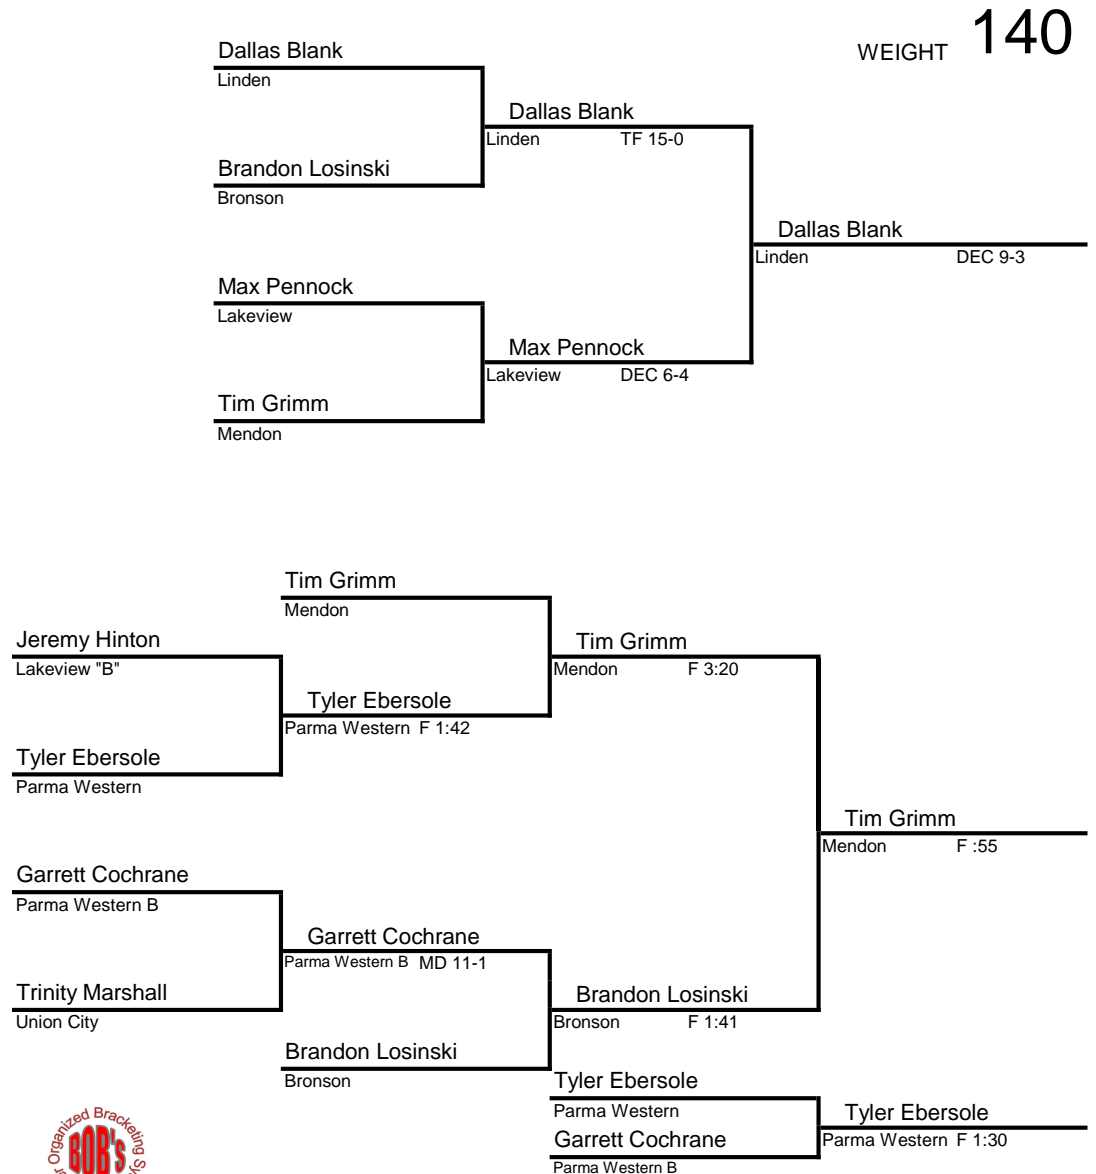

Bill Evans Memorial Invitational

POOL A		RD 1	W I N	L O S S	RD 2	W I N	L O S S	RD 3	W I N	L O S S
		12	SCORE		43	SCORE		85	SCORE	
1	Dallas Blank LIN	2	F 1:15		BYE	BYE		3	F 1:36	
2	Jeremy Hinton LAKB	1	L		3	DEC 11-8		BYE	BYE	
3	Trevor Patterson BCC	BYE	BYE		2	L		1	L	
POOL B		RD 1	W I N	L O S S	RD 2	W I N	L O S S	RD 3	W I N	L O S S
		13	SCORE		44	SCORE		86	SCORE	
4	Brandon Losinski BRO	BYE	BYE		5	F :30		6	F 4:51	
5	Calvin Koetje XMEN	6	L		4	L		BYE	BYE	
6	Tyler Ebersole PW	5	F :36		BYE	BYE		4	L	
POOL C		RD 1	W I N	L O S S	RD 2	W I N	L O S S	RD 3	W I N	L O S S
		14	SCORE		45	SCORE		87	SCORE	
7	Max Pennock LAK	8	F :16		BYE	BYE		9	F :58	
8	William Mason MAR	7	L		9	L		BYE	BYE	
9	Garrett Cochrane XPW	BYE	BYE		8	DEF 16-0		7	L	
POOL D		RD 1	W I N	L O S S	RD 2	W I N	L O S S	RD 3	W I N	L O S S
		X	SCORE		X	SCORE		88	SCORE	
10	Trinity Marshall UC	BYE	BYE		11	VOID		12	L	
11	Void	12	L		10	L		BYE	BYE	
12	Tim Grimm MEN	11	VOID		BYE	BYE		10	F 1:04