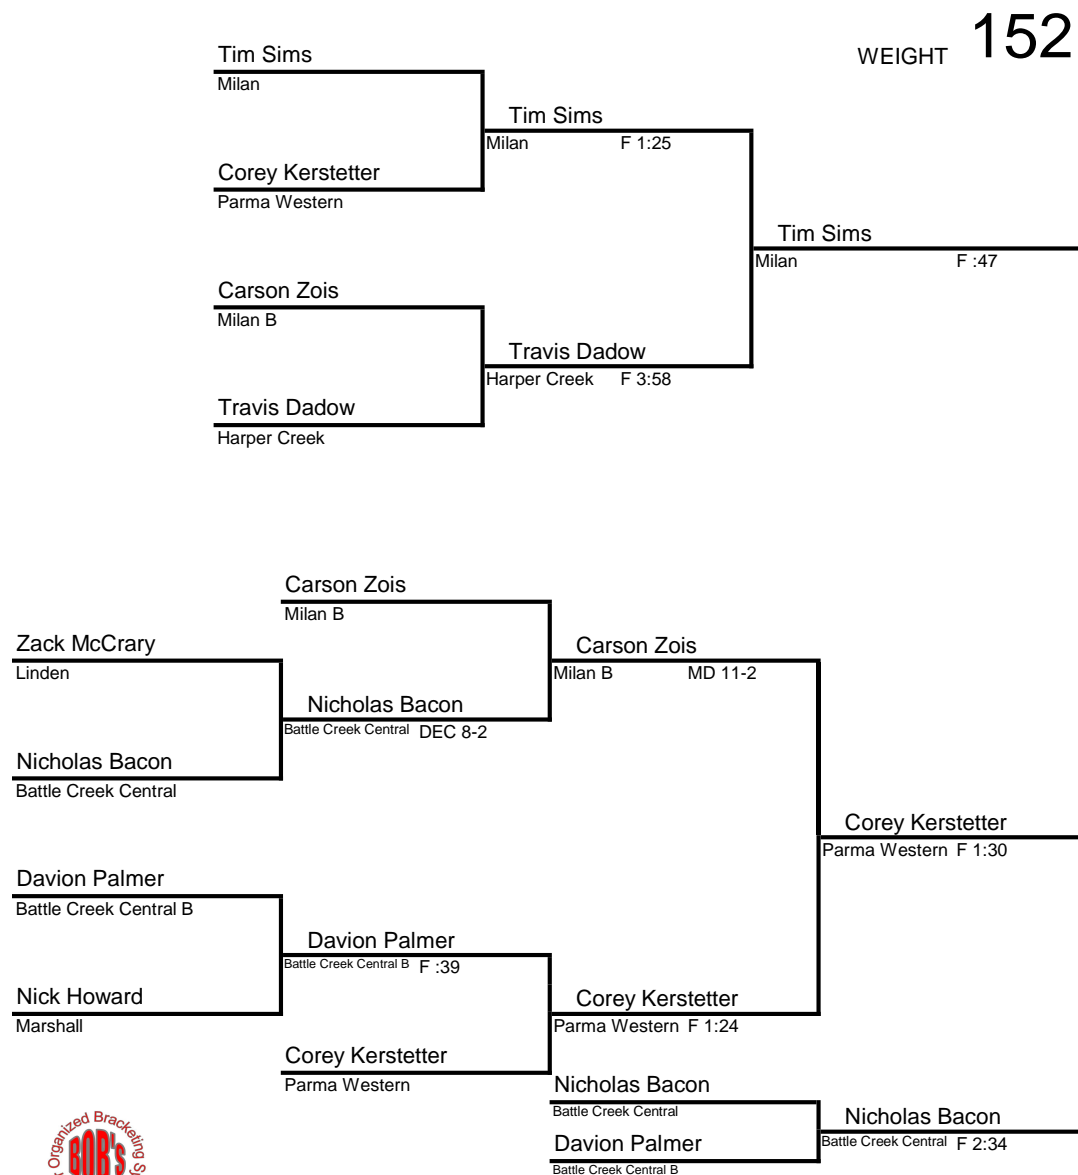

Bill Evans Memorial Invitational

POOL A			RD 1	W I N	L O S S	RD 2	W I N	L O S S	RD 3	W I N	L O S S
			17	SCORE		48	SCORE		93	SCORE	
1	Tim Sims	MIL	2	F	1:52	BYE	BYE		3	F	1:17
2	Zack McCrary	LIN	1	L		3	F	2:53	BYE	BYE	
3	Michael Campbell	MEN	BYE	BYE		2	L		1	L	

POOL B			RD 1	W I N	L O S S	RD 2	W I N	L O S S	RD 3	W I N	L O S S
			X	SCORE		X	SCORE		94	SCORE	
4	Corey Kerstetter	PW	BYE	BYE		5	VOID		6	F	5:58
5	Void		6	L		4	L		BYE	BYE	
6	Nicholas Bacon	BCC	5	VOID		BYE	BYE		4	L	

POOL C			RD 1	W I N	L O S S	RD 2	W I N	L O S S	RD 3	W I N	L O S S
			18	SCORE		49	SCORE		95	SCORE	
7	Jay Morris	LAK	8	L		BYE	BYE		9	L	
8	Davion Palmer	XBCC	7	DEC		9	L		BYE	BYE	
9	Carson Zois	XMIL	BYE	BYE		8	F	2:38	7	DEF	

POOL D			RD 1	W I N	L O S S	RD 2	W I N	L O S S	RD 3	W I N	L O S S
			19	SCORE		50	SCORE		96	SCORE	
10	Robert Davis	LAKB	BYE	BYE		11	L	4:18	12	L	
11	Nick Howard	MAR	12	L		10	F	4:18	BYE	BYE	
12	Travis Dadow	HC	11	F	:09	BYE	BYE		10	F	:19