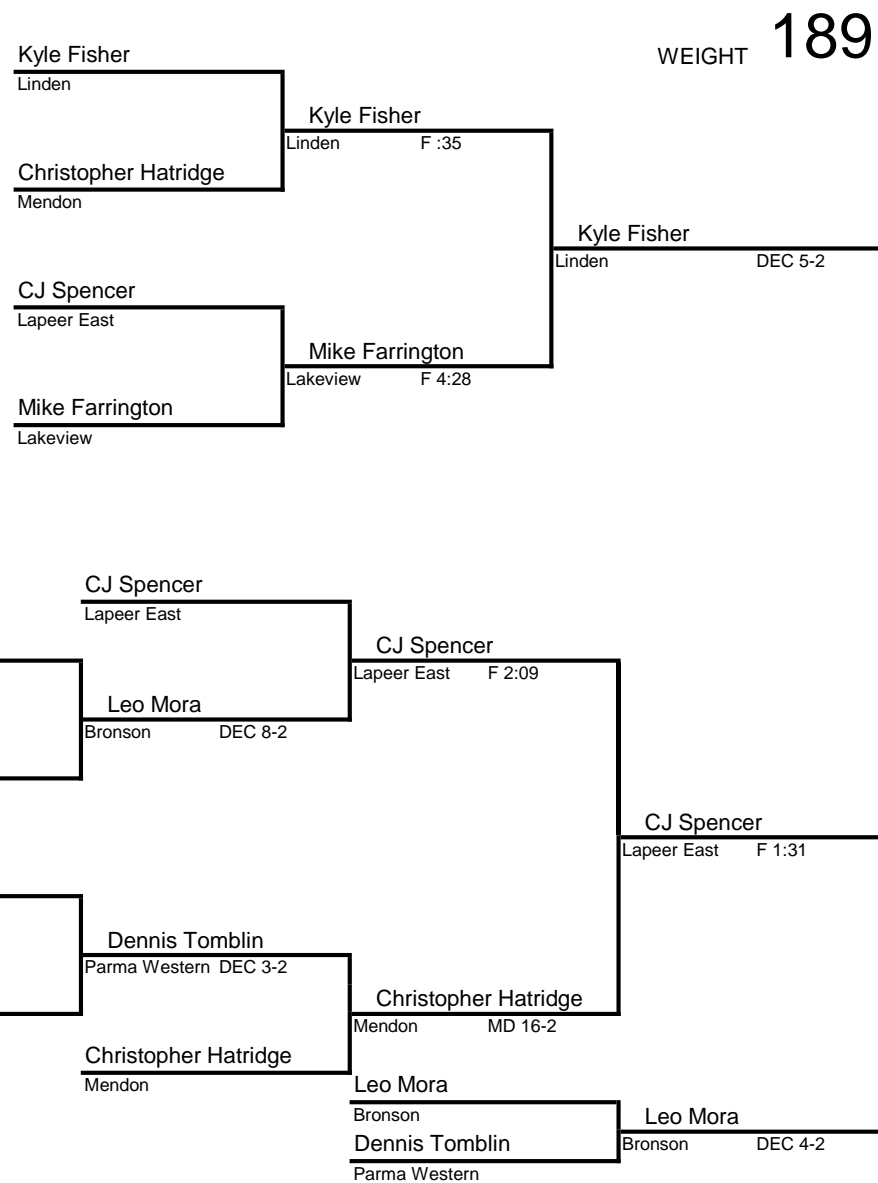

Bill Evans Memorial Invitational

POOL A		RD 1	W I N	L O S S	RD 2	W I N	L O S S	RD 3	W I N	L O S S
		26	SCORE		57	SCORE		105	SCORE	
1	Kyle Fisher LIN	2	F 1:28		BYE	BYE		3	F 1:30	
2	Jacob Woodman UC	1	L		3	F 1:20		BYE	BYE	
3	Trent Taylor XBCC	BYE	BYE		2	L		1	L	
POOL B		RD 1	W I N	L O S S	RD 2	W I N	L O S S	RD 3	W I N	L O S S
		27	SCORE		58	SCORE		106	SCORE	
4	Zach Scully MIL	BYE	BYE		5	L		6	L	
5	Leo Mora BRO	6	L		4	DEC 9-3		BYE	BYE	
6	Christopher Hatridge MEN	5	TF 21-6		BYE	BYE		4	F 1:45	
POOL C		RD 1	W I N	L O S S	RD 2	W I N	L O S S	RD 3	W I N	L O S S
		28	SCORE		59	SCORE		107	SCORE	
7	CJ Spencer LE	8	F 3:44		BYE	BYE		9	F :44	
8	Toureaan Lane BCC	7	L		9	F 1:30		BYE	BYE	
9	Grant Anderson LAKB	BYE	BYE		8	L		7	L	
POOL D		RD 1	W I N	L O S S	RD 2	W I N	L O S S	RD 3	W I N	L O S S
		29	SCORE		60	SCORE		108	SCORE	
10	Dennis Tomblin PW	BYE	BYE		11	F		12	L	
11	Brandin Eagen MAR	12	L		10	L		BYE	BYE	
12	Mike Farrington LAK	11	F :20		BYE	BYE		10	F :43