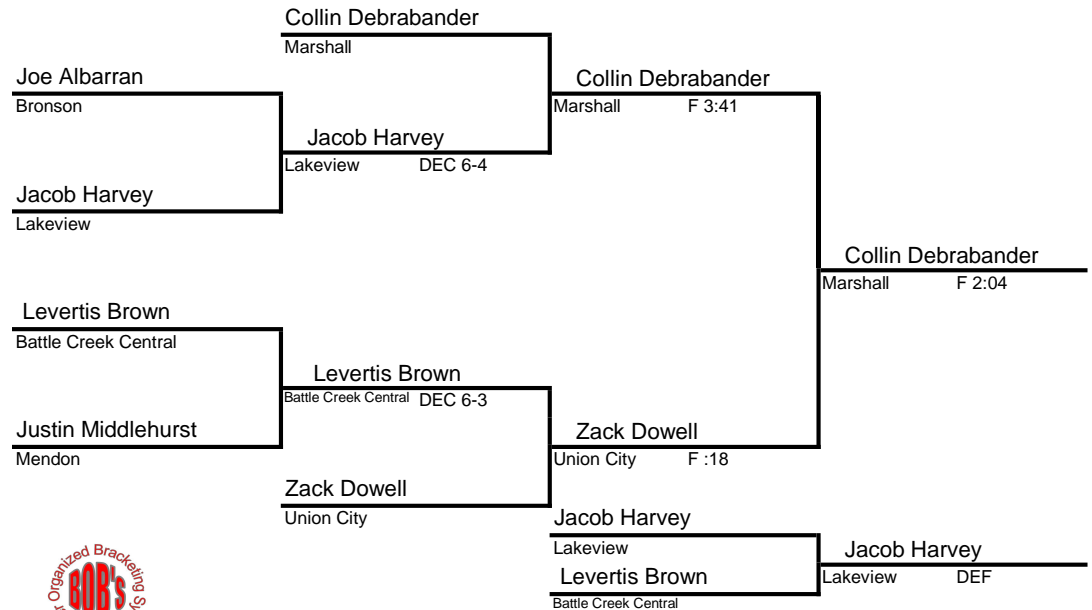

Bill Evans Memorial Invitational

POOL A			RD 1	W I N	L O S S	RD 2	W I N	L O S S	RD 3	W I N	L O S S
			X	SCORE		X	SCORE		89	SCORE	
1	Dillon Farrell	MIL	2	VOID		BYE	BYE		3	F	3:55
2	Void		1	L		3	L		BYE	BYE	
3	Joe Albarran	BRO	BYE	BYE		2	VOID		1	L	
POOL B			RD 1	W I N	L O S S	RD 2	W I N	L O S S	RD 3	W I N	L O S S
			15	SCORE		46	SCORE		90	SCORE	
4	Zack Dowell	UC	BYE	BYE		5	F	:11	6	F	:31
5	Megan Alder	XMEN	6	L		4	L		BYE	BYE	
6	Jacob Harvey	LAK	5	F	:37	BYE	BYE		4	L	
POOL C			RD 1	W I N	L O S S	RD 2	W I N	L O S S	RD 3	W I N	L O S S
			16	SCORE		47	SCORE		91	SCORE	
7	Levertis Brown	BCC	8	DEC	9-4	BYE	BYE		9	L	
8	Geoff Sabourin	PW	7	L		9	L		BYE	BYE	
9	Collin Debrabander	MAR	BYE	BYE		8	MD	10-2	7	DEC	8-4
POOL D			RD 1	W I N	L O S S	RD 2	W I N	L O S S	RD 3	W I N	L O S S
			X	SCORE		X	SCORE		92	SCORE	
10	Justin Middlehurst	MEN	BYE	BYE		11	VOID		12	L	
11	Void		12	L		10	L		BYE	BYE	
12	Shane Stevens	LIN	11	VOID		BYE	BYE		10	F	3:05

WEIGHT **145**