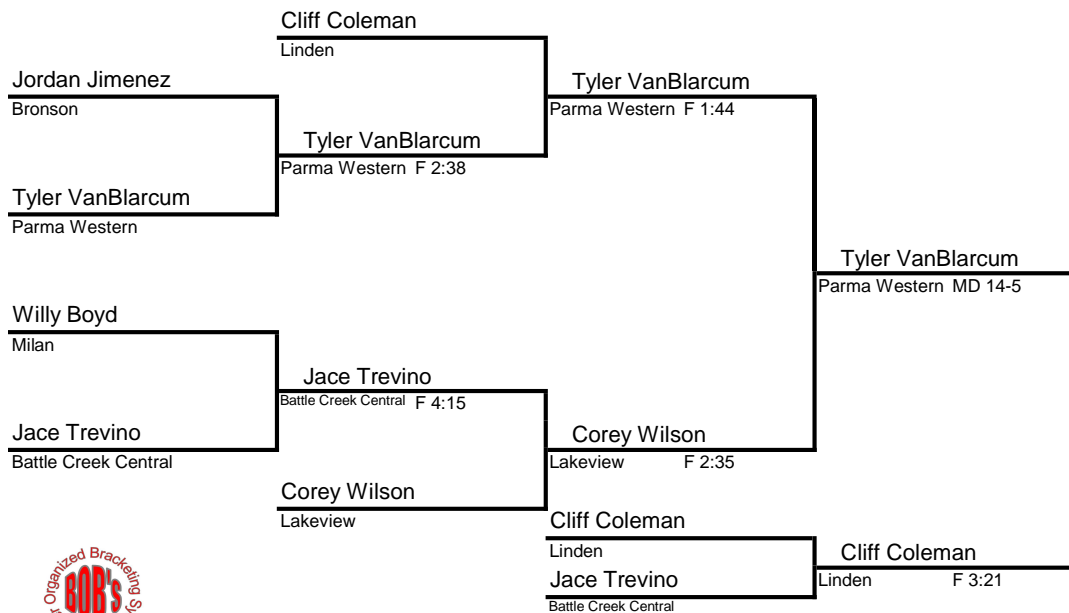

Bill Evans Memorial Invitational

POOL A		RD 1	W I N	L O S S	RD 2	W I N	L O S S	RD 3	W I N	L O S S
		X	SCORE	X	SCORE	61	SCORE			
1	Michael York UC	2	VOID	BYE	BYE	3	F	1:20		
2	Void	1	L	3	L	BYE	BYE			
3	Jordan Jimenez BRO	BYE	BYE	2	VOID	1	L			

POOL B		RD 1	W I N	L O S S	RD 2	W I N	L O S S	RD 3	W I N	L O S S
		X	SCORE	X	SCORE	62	SCORE			
4	Tyler VanBlarcum PW	BYE	BYE	5	VOID	6	L			
5	Void	6	L	4	L	BYE	BYE			
6	Corey Wilson LAK	5	VOID	BYE	BYE	4	DEC	5-1		

POOL C		RD 1	W I N	L O S S	RD 2	W I N	L O S S	RD 3	W I N	L O S S
		X	SCORE	X	SCORE	63	SCORE			
7	Cliff Coleman LIN	8	VOID	BYE	BYE	9	MD	12-4		
8	Void	7	L	9	L	BYE	BYE			
9	Willy Boyd MIL	BYE	BYE	8	VOID	7	L			

POOL D		RD 1	W I N	L O S S	RD 2	W I N	L O S S	RD 3	W I N	L O S S
		X	SCORE	X	SCORE	64	SCORE			
10	Jace Trevino BCC	BYE	BYE	11	VOID	12	L			
11	Void	12	L	10	L	BYE	BYE			
12	Cory Girdley MEN	11	VOID	BYE	BYE	10	F	1:28		

WEIGHT **285**