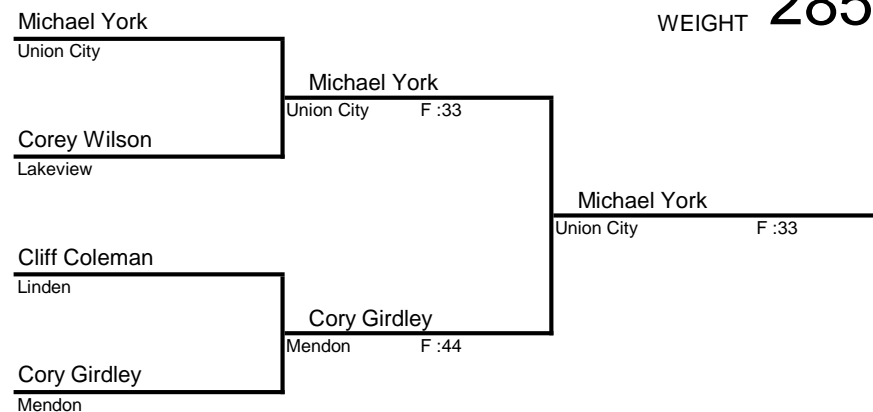

Bill Evans Memorial Invitational

POOL A		RD 1	W I N	L O S S	RD 2	W I N	L O S S	RD 3	W I N	L O S S
		X	SCORE	X	SCORE	61	SCORE			
1	Michael York UC	2	VOID	BYE	BYE	3	F	1:20		
2	Void	1	L	3	L	BYE	BYE			
3	Jordan Jimenez BRO	BYE	BYE	2	VOID	1	L			

POOL B		RD 1	W I N	L O S S	RD 2	W I N	L O S S	RD 3	W I N	L O S S
		X	SCORE	X	SCORE	62	SCORE			
4	Tyler VanBlarcum PW	BYE	BYE	5	VOID	6	L			
5	Void	6	L	4	L	BYE	BYE			
6	Corey Wilson LAK	5	VOID	BYE	BYE	4	DEC	5-1		

POOL C		RD 1	W I N	L O S S	RD 2	W I N	L O S S	RD 3	W I N	L O S S
		X	SCORE	X	SCORE	63	SCORE			
7	Cliff Coleman LIN	8	VOID	BYE	BYE	9	MD	12-4		
8	Void	7	L	9	L	BYE	BYE			
9	Willy Boyd MIL	BYE	BYE	8	VOID	7	L			

POOL D		RD 1	W I N	L O S S	RD 2	W I N	L O S S	RD 3	W I N	L O S S
		X	SCORE	X	SCORE	64	SCORE			
10	Jace Trevino BCC	BYE	BYE	11	VOID	12	L			
11	Void	12	L	10	L	BYE	BYE			
12	Cory Girdley MEN	11	VOID	BYE	BYE	10	F	1:28		

WEIGHT **285**