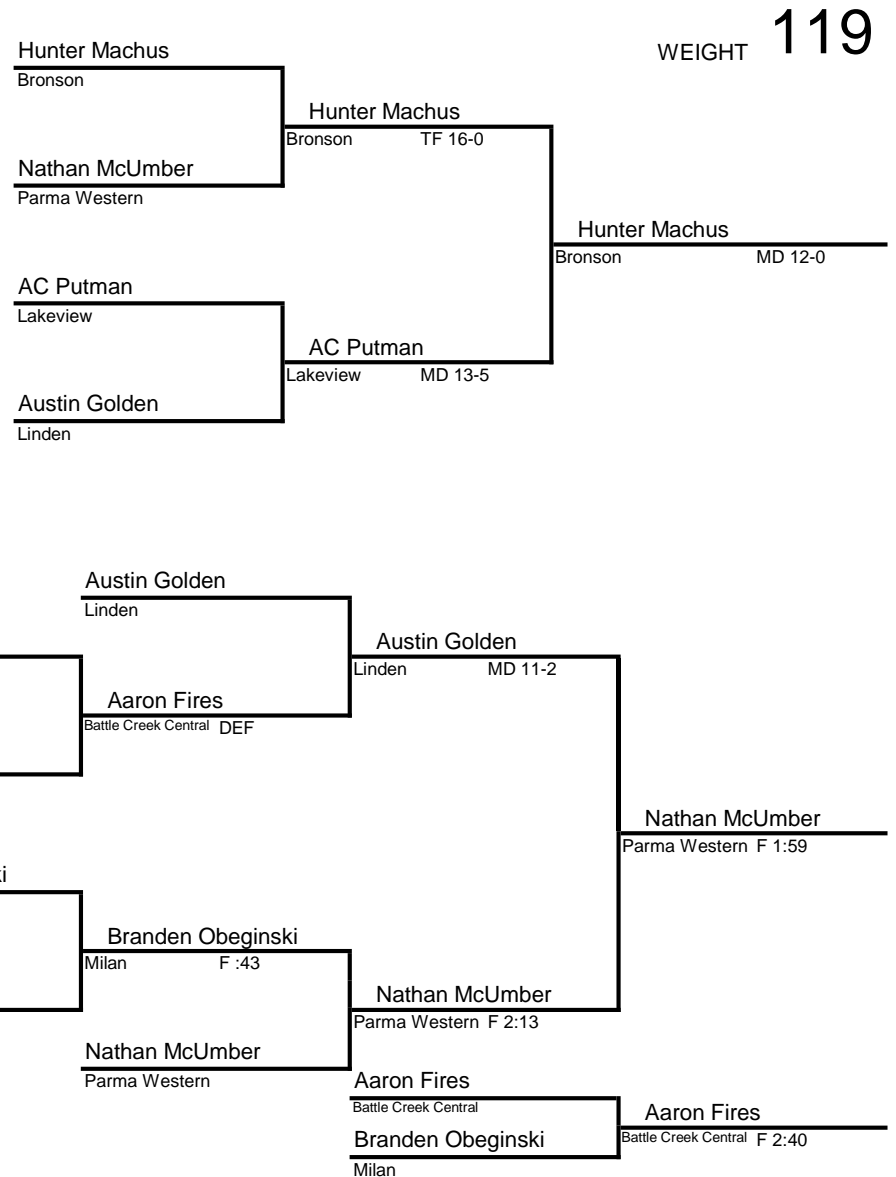

Bill Evans Memorial Invitational

POOL A		RD 1	W I N	L O S S	RD 2	W I N	L O S S	RD 3	W I N	L O S S
		X	SCORE		X	SCORE		69	SCORE	
1	Hunter Machus BRO	2	VOID		BYE	BYE		3	MD 13-0	
2	Void	1	L		3	L		BYE	BYE	
3	Aaron Fires BCC	BYE	BYE		2	VOID		1	L	
POOL B		RD 1	W I N	L O S S	RD 2	W I N	L O S S	RD 3	W I N	L O S S
		4	SCORE		35	SCORE		70	SCORE	
4	Austin MacClish MEN	BYE	BYE		5	F :53		6	L	
5	Elijah Reasons LAKB	6	L		4	L		BYE	BYE	
6	Nathan McUmbler PW	5	F :58		BYE	BYE		4	F 5:58	
POOL C		RD 1	W I N	L O S S	RD 2	W I N	L O S S	RD 3	W I N	L O S S
		X	SCORE		X	SCORE		71	SCORE	
7	AC Putman LAK	8	VOID		BYE	BYE		9	F :44	
8	Void	7	L		9	L		BYE	BYE	
9	Branden Obeginski MIL	BYE	BYE		8	VOID		7	L	
POOL D		RD 1	W I N	L O S S	RD 2	W I N	L O S S	RD 3	W I N	L O S S
		X	SCORE		X	SCORE		72	SCORE	
10	John Rice XMEN	BYE	BYE		11	VOID		12	L	
11	Void	12	L		10	L		BYE	BYE	
12	Austin Golden LIN	11	VOID		BYE	BYE		10	F :44