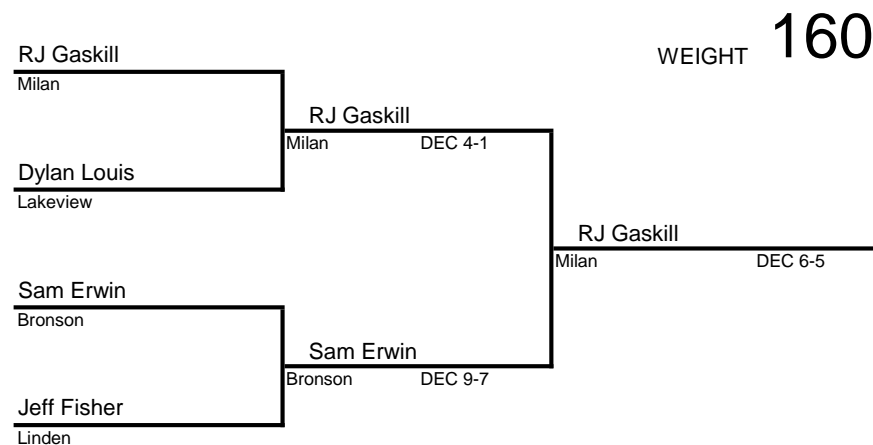

Bill Evans Memorial Invitational

POOL A			RD 1	W I N	L O S S	RD 2	W I N	L O S S	RD 3	W I N	L O S S
			X	SCORE		X	SCORE		97	SCORE	
1	RJ Gaskill	MIL	2	VOID		BYE	BYE		3	F	1:50
2	Void		1	L		3	L		BYE	BYE	
3	Josh Brost	XLIN	BYE	BYE		2	VOID		1	L	
POOL B			RD 1	W I N	L O S S	RD 2	W I N	L O S S	RD 3	W I N	L O S S
			20	SCORE		51	SCORE		98	SCORE	
4	Theodore Champlin	LAKB	BYE	BYE		5	DEC 8-4		6	L	
5	Trent Hullett	PW	6	L		4	L		BYE	BYE	
6	Dylan Louis	LAK	5	F 1:35		BYE	BYE		4	DEC 3-1	
POOL C			RD 1	W I N	L O S S	RD 2	W I N	L O S S	RD 3	W I N	L O S S
			21	SCORE		52	SCORE		99	SCORE	
7	Sam Erwin	BRO	8	F :40		BYE	BYE		9	F 2:53	
8	Jonathon Carson	XBCC	7	L		9	L		BYE	BYE	
9	Nick Christensen	LE	BYE	BYE		8	F 2:44		7	L	
POOL D			RD 1	W I N	L O S S	RD 2	W I N	L O S S	RD 3	W I N	L O S S
			X	SCORE		X	SCORE		100	SCORE	
10	Steven Caldwell	BCC	BYE	BYE		11	VOID		12	L	
11	Void		12	L		10	L		BYE	BYE	
12	Jeff Fisher	LIN	11	VOID		BYE	BYE		10	MD 18-7